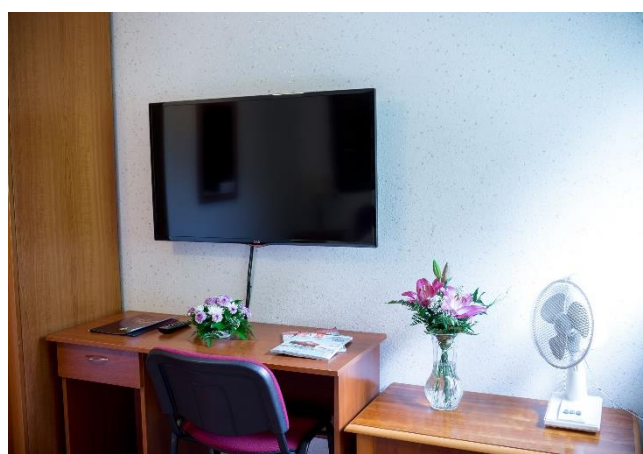

## LAKÓEGYSÉGEK

Különböző méretű lakótereink – szobák, apartmanok, lakosztályok, összesen 58 db – zuhanyzós fürdőszobával rendelkeznek, Billerbeck ágyakkal, telefontal, nagyméretű LCD TV-vel, vezeték nélküli Internet csatlakozással felszereltek.

Szobáink szállodánk fő- és wellness épületében található, melyek mindegyike zuhanyzós, min. 109 cm képátlójú FullHD LCD TV-vel felszerelt, széles csatornakínálat, külön álló ágyas, mely igény szerint franciaágyassá alakítható.

- ✓ min. 109 cm képátlójú Full HD TV
- ✓ Széles csatornakínálat
- ✓ Klimatizált
- ✓ Teakonyha
- ✓ Nappali és étkező
- ✓ Zuhanyzós fürdőszoba

Szállodánk 8 legkényelmesebb és legtágasabb klimatizált és erkélyes lakóegysége, wellness épületünkben, melyekből hat 2 hálószobával és 1 amerikai konyhás nappalival rendelkezik. 2 lakosztály pedig 5 fő részére nyújt kényelmes elhelyezést, melyből az egyik a kerten keresztül közelíthető meg. A Lakosztályok döntő többsége + 2 fő részére pótágyazható, a nappaliban lévő kanapék átalakításával. A nappalik min. 109 cm képátlójú FullHD LCD TV-vel felszerelve.

#### Miért válasszon minket?

- Projektorok és min. 109 cm képátlójú FullHD TV-k prezentáláshoz
- Konferencia termek széles választéka
- Speciális akciók kifejezetten csoportokra szabva
- Svédasztalos étterem, elkülöníthető helyiségekkel
- Házi készítésű sütemények kávészünetek alkalmával